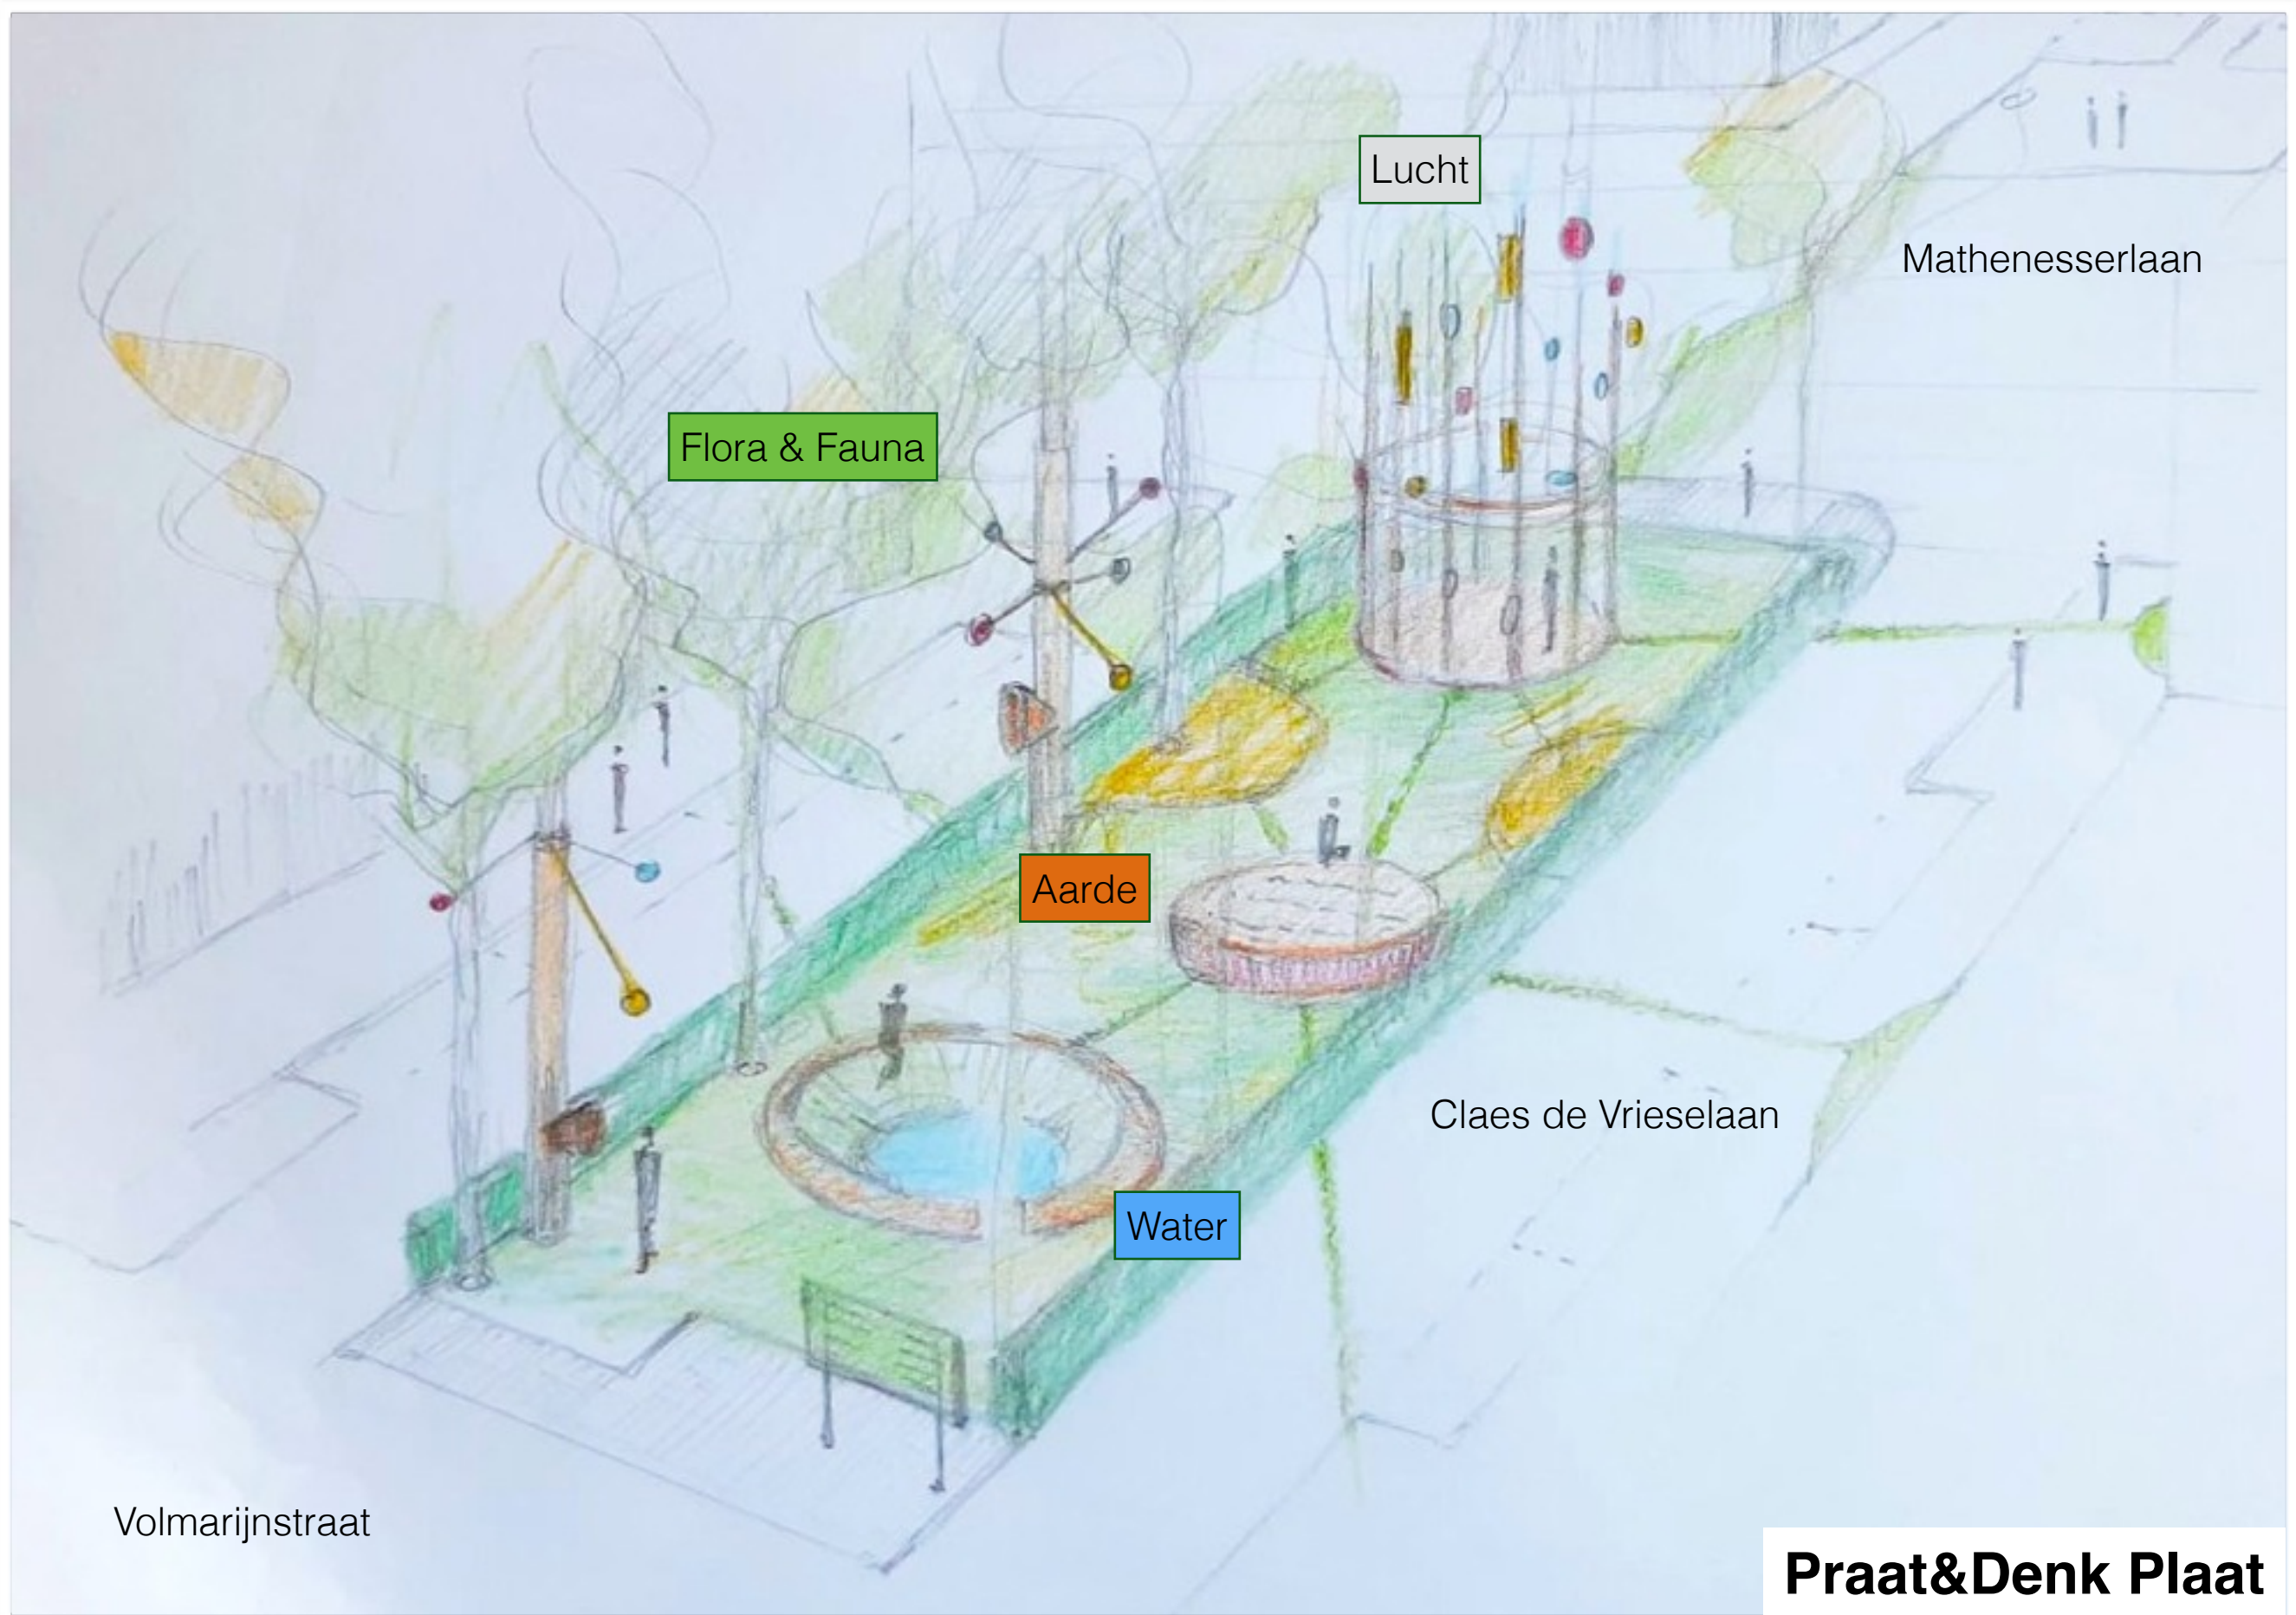

Kunst & Wetenschap

Bomen & Bewoners

‘Als de Bomen konden Praten’

Van Impuls naar Impact

Wetenschap: Meet&Weet Station

Kunst: Verhalen Uit de Bomen

‘Als de Bomen konden Praten’

Park: Meer groen, meer beleving, meer ontmoeten

Lucht

Mathenesserlaan

Flora & Fauna

Aarde

Claes de Vrieselaan

Water

Volmarijnstraat

Praat&Denk Plaat